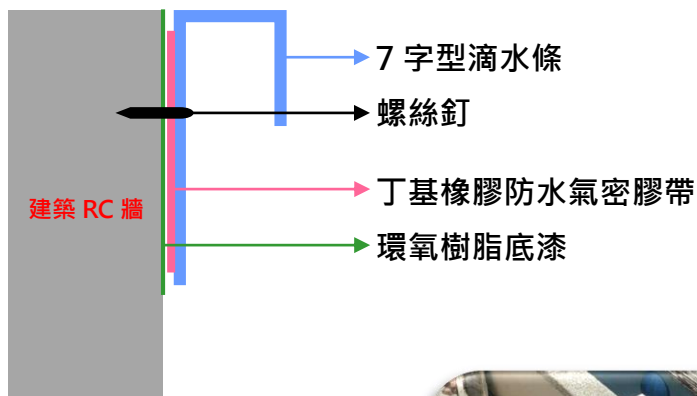

金永貿企業有限公司

24462 新北市林口區民族路157號

No.157, Minzu Rd., Linkou Dist, New Taipei City 24462, Taiwan (R.O.C)

TEL: 886-2-2608-7171

FAX: 886-2-2608-7272

GOLDFIRM ENTERPRISE LTD.

E-mail: service@goldfirm.com.tw

1. 將丁基橡膠雙面防水氣密膠帶 W503 黏貼於滴水條上
 2. 將牆面事先清潔，並塗上環氧樹脂底漆
 3. 將滴水條黏貼在牆面上並壓實，再以釘槍將滴水條固定在牆面上即可完工
- ※ 建議光滑面使用 1mm 厚丁基橡膠；粗糙面使用 2mm 厚丁基橡膠

《7 字型滴水條施作實鏡照》

《F 型滴水條施作實鏡照》

F 型滴水條

《丁基橡膠貼合備料》

F 型滴水條